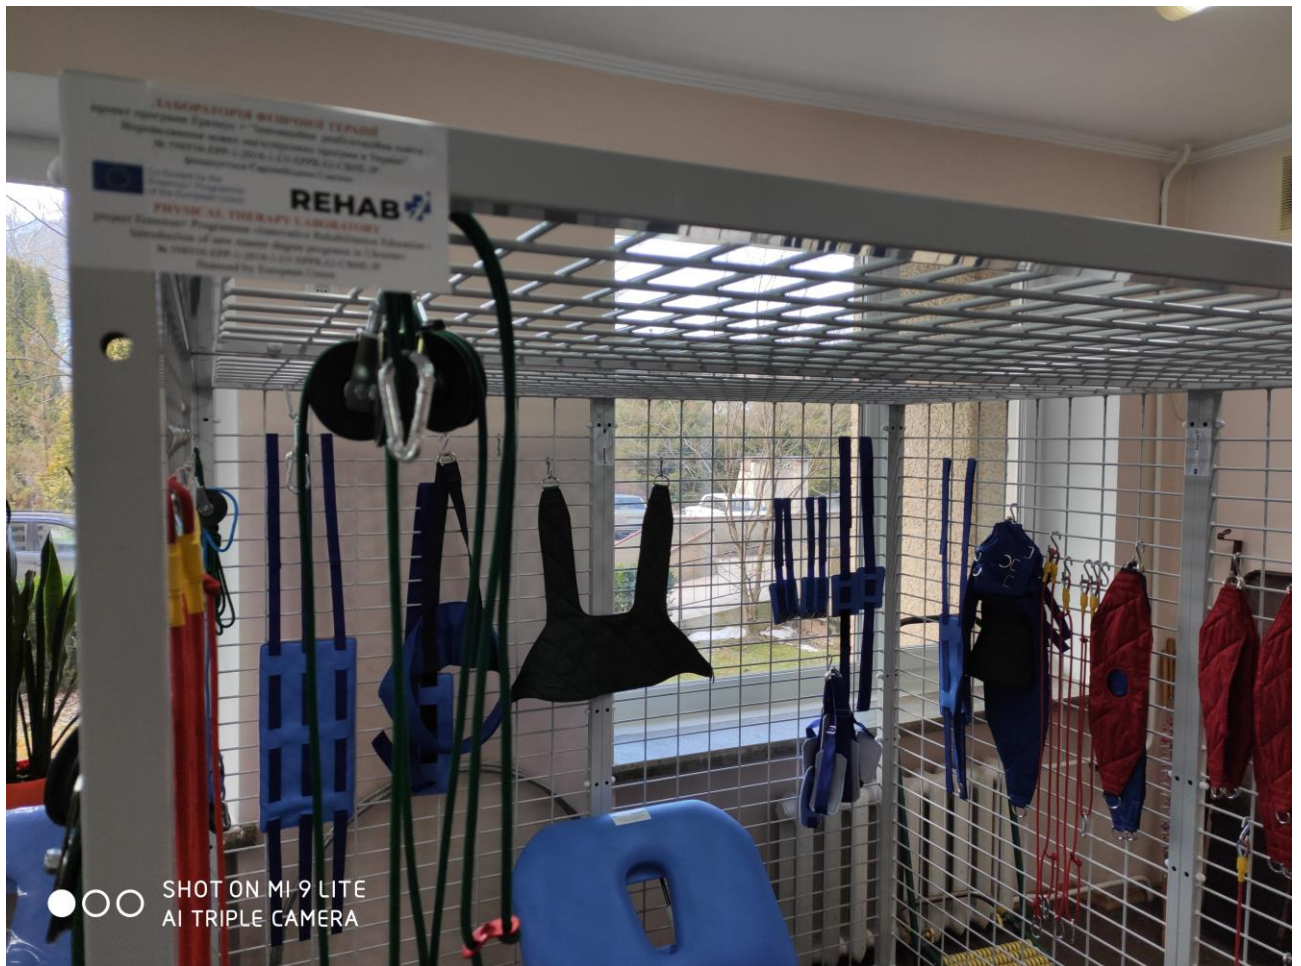

ЛАБОРАТОРІЯ ФІЗИЧНОЇ ТЕРАПІЇ ТНМУ
PHYSICAL THERAPY LABORATORY TNMU

SHOT ON MI 9 LITE
AI TRIPLE CAMERA

Універсальна кабіна для підвісної терапії WSC-4 (в комплекті набір аксесуарів повний) / Universal cage for hanger therapy WSC-4 (complete with full accessory set)

Пристрій ортопедичний PARAMOBIL з статично-динамічним модулем розмір 3 / Ortopedic unit PARAMOBIL Static-dynamic module size3

Столик мануальний для реабілітації з навантаженням ТВ/О / Tables for hand manual rehabilitation with resistance TB/O

Стіл реабілітаційний з електричним регулюванням висоти SR-3E (в комплекті з висувним шасі на колесах) / Rehabilitation table with electr. height adjustment SR-3E (complete with retractable chassis on wheels)

Універсальна кабіна для підвісної терапії WSC-4 (в комплекті набір аксесуарів повний)/ Universal cage for hanger therapy WSC-4 (complete with full accessory set)

SHOT ON MI 9 LITE
AI TRIPLE CAMERA

Сходи універсальні для навчання ходьби з похилою рампою S/U / Stairs for learning to walk – universal – version with inclined ramp S/U